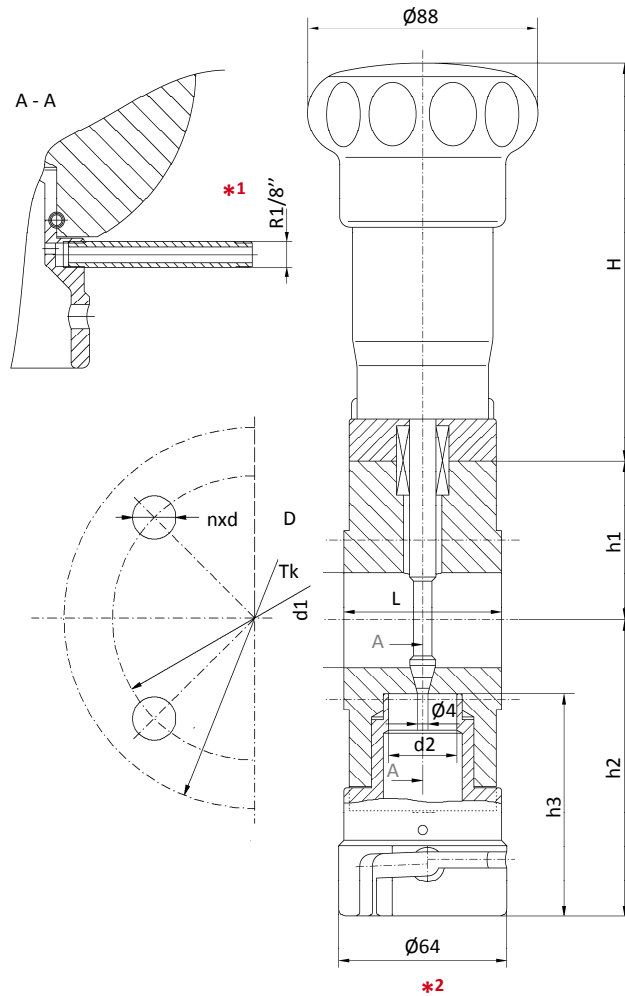

SS SAMPLING VALVE
WAFFER TYPE
HORIZONTAL LINE
MULTIPLE FUNCTION

**EB - КЛАПАН ИЗ НЕРЖАВЕЮЩЕЙ
СТАЛИ ДЛЯ ОТБОРА ПРОБ**
МЕЖФЛАНЦЕВЫЙ
ГОРИЗОНТАЛЬНЫЙ ТРУБОПРОВОД
МНОГОФУНКЦИОНАЛЬНЫЙ

PRELEVEUR AC. INOX
TYPE SANDWICH (SANS BRIDES)
MONTAGE HORIZONTAL
MULTIFONCTION

Material | Материал | Matière ³
1.4435 / 1.4404 (316L) / PTFE

Dimensions / Размеры, mm

DIN - EN														
DN	L	H	h1	h2	h3	d1	d2	D		Tk		nxd		kg
								PN16	PN40	PN16	PN40	PN16	PN40	
15	60	152	50.5	107	85	24	20	129		65				
25			60.5	113		36		145		85		4x14		
40			78	120		50		175		110		4x18		
50			85.5	126		62		189		125		8x18		
80			103	140		90		220		160		8x18		
100			120.5	153		116		254		180	190	8x18	8x22	
150			145.5	197		150		302		240	250	8x22	8x26	

PS	TS (°C)	-40	0	100	150	200
	PN16	16	16	15.1	13.7	12.7
	PN40	16	16	16	16	16

ANSI														
ANSI	L	H	h1	h2	h3	d1	d2	D		Tk		nxd		kg
								150#	300#	150#	300#	150#	300#	
¾	60	152	54.3	110	85	24		-		69.9	82.6			
1			60.5	113		36		145		79.2	88.9	4x15.7	4x19.1	
1½			78	120		50		175		98.6	114.3		4x22.4	
2			85.5	126		62		189		120.7	127	4x19.1	8x19.1	
2½			95.5	134		78		220		139.7	149.4		8x22.4	
3			103	140		90		254		152.4	168.1			
4			120.5	153		116		302		190.5	200.2	8x19.1		

PS	TS (°F/°C)	-20/-29	0/-18	200/94	300/149	400/205
	150# (psi/bar)	232 / 16	232 / 16	195 / 14	175 / 12	160 / 11
	300# (psi/bar)	232 / 16	232 / 16	232 / 16	232 / 16	232 / 16

1 vent hole connection | отверстие для вентиляции | connexion d'évent p.5.010