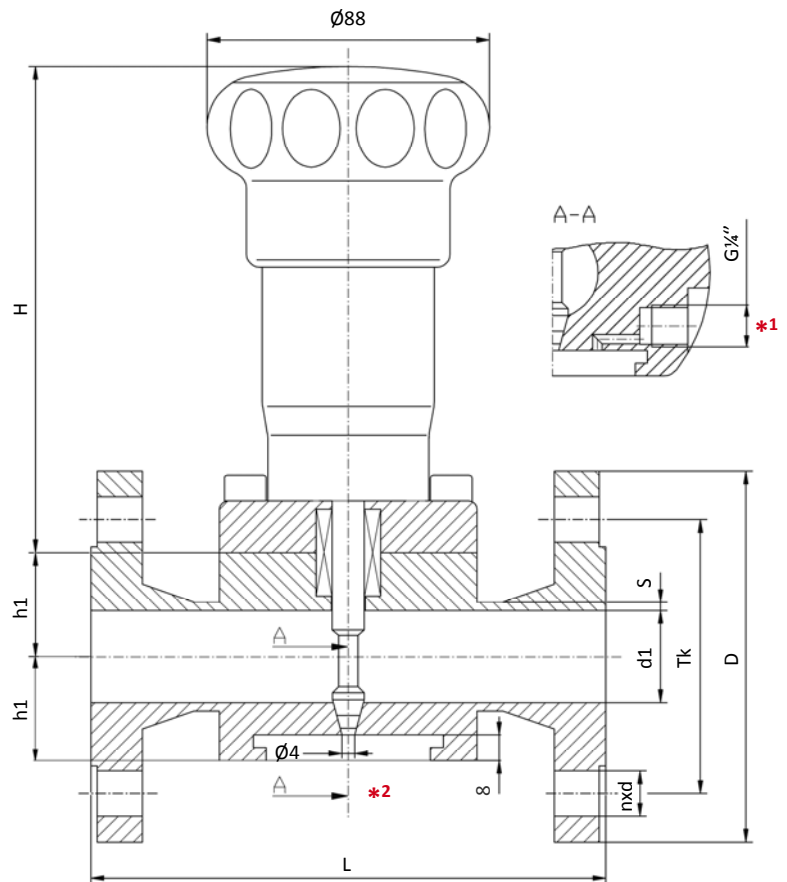

**SS SAMPLING VALVE
WITH FLANGES
HORIZONTAL LINE
(VERTICAL LINE ²)
MULTIPLE FUNCTION**

**MLB - КЛАПАН ИЗ НЕРЖАВЕЮЩЕЙ
СТАЛИ ДЛЯ ОТБОРА ПРОБ
ГОРИЗОНТАЛЬНЫЙ ТРУБОПРОВОД
(ВЕРТИКАЛЬНЫЙ ТРУБОПРОВОД²)
МНОГОФУНКЦИОНАЛЬНЫЙ**

**PRELEVEUR AC. INOX
AVEC BRIDES
MONTAGE HORIZONTAL
(MONTAGE VERTICAL ²)
MULTIFONCTION**

Material | Материал | Matière ³
1.4435 / 1.4404 (316L) / PTFE

Dimensions/Abmessungen in mm

DIN - EN												
DN	L	H	h1	s	d1	D		Tk		nxd		kg
						PN16	PN40	PN16	PN40	PN16	PN40	
15	160	152	PN16/40			PN16	PN40	PN16	PN40	PN16	PN40	kg
20			27	2	17.3	95	65	4x14	6.6			
25			29	2.3	22.3	105	75			6.8		
32			32	2.6	28.5	115	85				7.8	
40			37		37.2	140	100	4x18	10.2			
50			40	43.1	150	110	11.3					
65			45	54.5	165	125				8(4)x18	8x18	13.7
80			53	2.9	70.3	185	145					
100*			59	3.2	82.5	200	160	8x22	18.2			
150*			72	3.6	107	220	235			180	190	8x22
150*	98	4.5	159	285	300	240	250	8x22	8x26	18.2		

PS	TS (°C)	-40	0	100	150	200
	PN16 (bar)	16	16	15.1	13.7	12.7
	PN40 (bar)	16	16	16	16	16

special execution

ANSI												
ANSI	L	H	h1	s	d1	D		Tk		nxd		kg
						150#	300#	150#	300#	150#	300#	
1/2	160	152	150#/300#			150#	300#	150#	300#	150#	300#	kg
3/4			27	2	17.3	89	95	60.5	66.6	4x15.7		6.1
1			29	2.3	22.3	98	117	69.9	82.6	4x15.7	4x19.1	6.2
1 1/4			32	2.6	28.5	108	124	79.2	88.9			4x19.1
1 1/2			37		37.2	117	133	88.9	98.6	8x19.1	12.6	
2			40	43.1	127	156	98.6	114.3	8x19.1			17.1
2 1/2			45	54.5	152	165	120.7	127		8x19.1	17.1	
3			53	2.9	70.3	178	190	139.7	149.4			8x22.4
4*			59	3.2	82.5	190	210	152.4	168.1	8x22.4	12.6	
6*			72	3.6	107	229	254	190.5	200.2			8x19.1
6*	98	4.5	155	279	318	241.3	269.7	8x22.4	12x22.4	12.6		