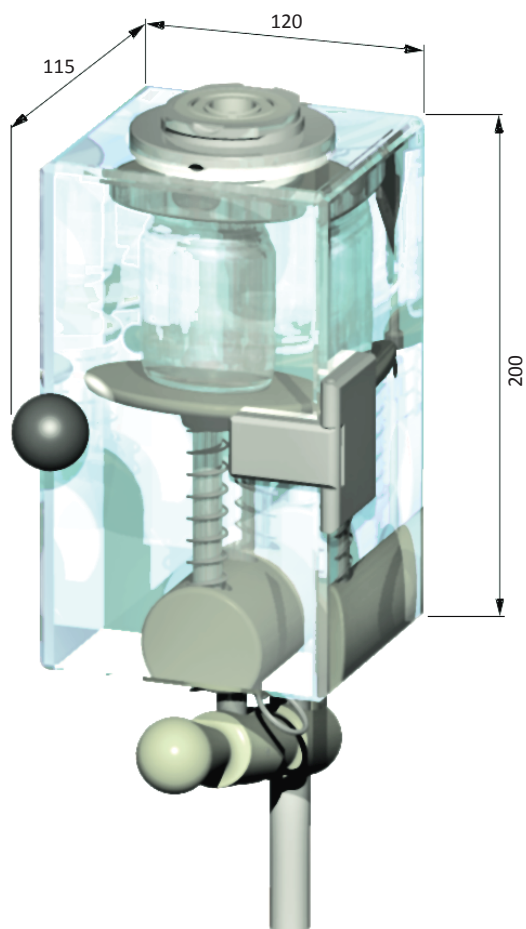

PLEXIGLASS PROTECTION
FOR PLATE SUPPORT SAB

ЗАЩИТА ИЗ ПЛЕКСИГЛАСА
ПОДСТАВКИ ДЛЯ КОЛБЫ

PROTECTION PLEXIGLASS
POUR SUPPORT ASSIETTE SAB

Material | Материал |
Matière PMMA / 1.4301 / PP

INFO

Plate support | Подставка для колбы | Support assiette

Ref. **01706701**

p. **4.050**

Bottle | Колба | Bouteille

Ref. **01706301**

p. **5.020**