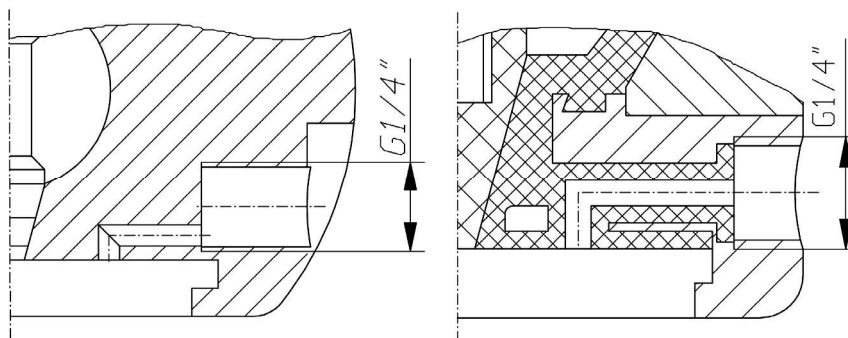

CONNECTIONS / ПОДКЛЮЧЕНИЕ / RACCORD

VENT / RINSING

ВЕНТИЛЯЦИЯ / ПРОДУВКА

EVENT / RINCAGE

1

2

3

Hose nipple
Прямой штуцер
Raccord droit
Inox 1.4404/1.4435 (316L) /PVDF

Elbow connection 90°
Штуцер Отвод 90°
Raccord coudé 90°
Inox 1.4404/1.4435 (316L) /PFA

Tube connexion
Подключение трубки
Raccord pour tube
Inox 1.4404/1.4435 (316L)

4

5

6

Flange connexion
Подключение с фланцем
Raccord bride INOX
Inox 1.4404/1.4435 (316L)