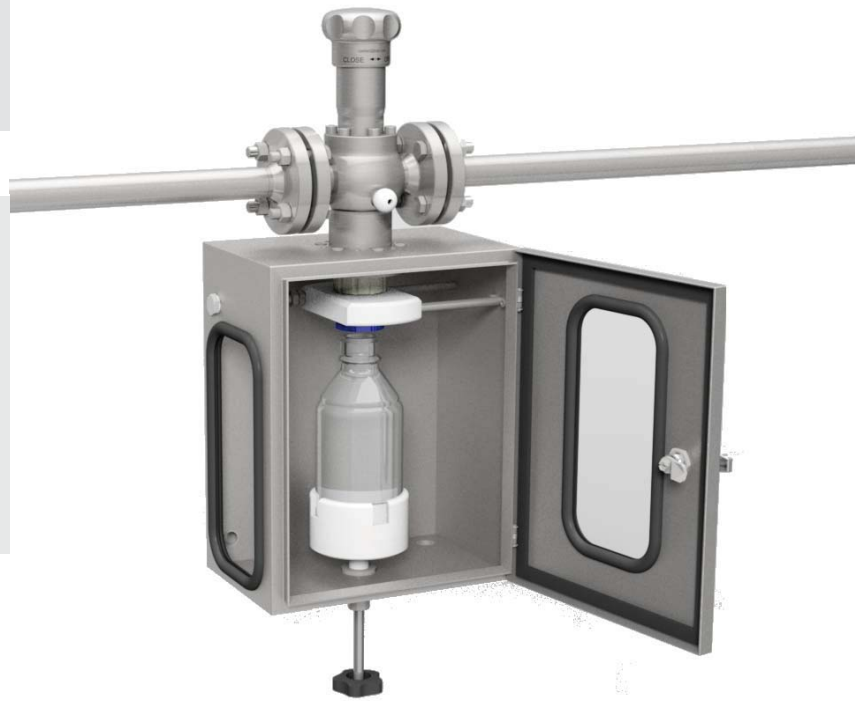

REVO CABINET

BOTTLE | КОЛБА | BOUTEILLE
100 – 1000 ML

CLOSED SAMPLING
BOTTLE CLOSING FROM OUTSIDE

ЗАКРЫТЫЙ ОТБОР ПРОБ С
УПРАВЛЕНИЕМ СНАРУЖИ

PRELEVEMENT FERMÉ
FERMETURE DU FLACON DEPUIS
L'EXTERIEUR

Material | Материал | Matière
on demand | по запросу | sur demande