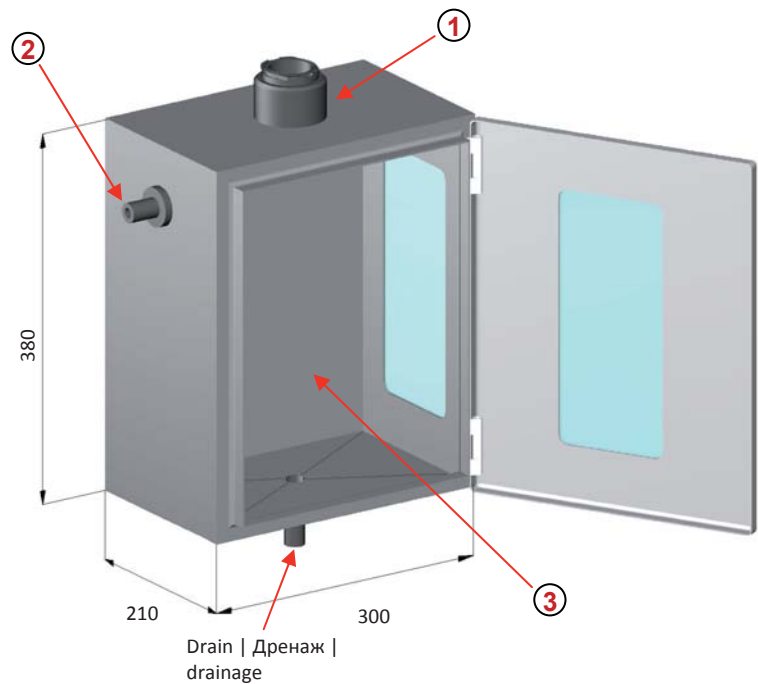

SAFETY CABINET

ASI - ЗАЩИТНЫЙ ШКАФ

ARMOIRE DE SECURITE

Material | Материал | Matière⁴

Stainless steel | Нерж.сталь | Ac. Inox

Other dimensions on request |
другие размеры по запросу |
autres dimensions sur demande

OPTIONS

**1 Thread adapter with quick connection |
Резьбовой адаптер с легкоъемным устройством |
Adaptateur fileté avec connexion rapide**

ADAPT.	F to F Baulänge F à F
MFE-FAE	500mm
MFR-FAR	EN (DIN) / ANSI