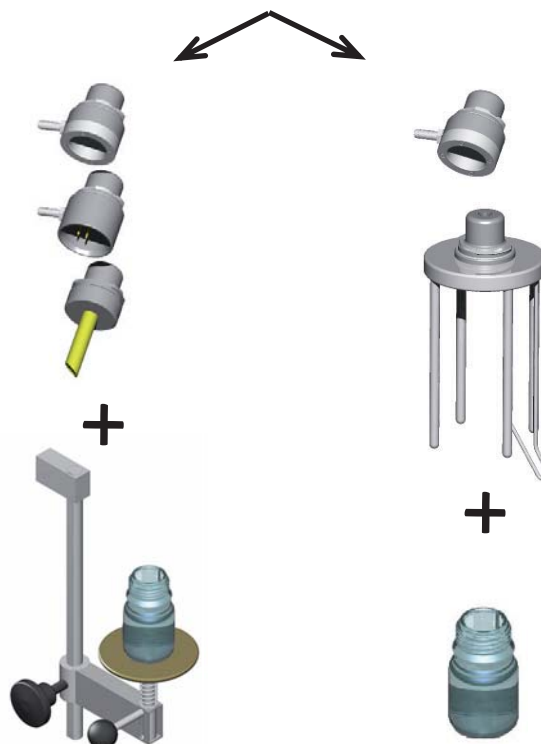

Thread adapter
Адаптер с резьбой
Adaptateur fileté

Bottle holder or
needle adapter

Держатель для
колбы

Porte-bouteille
ou adaptateur aiguille

Adjustable plate support
Подставка для колбы
Support assiette réglable

¹ other material on request | другие материалы по запросу | autres matieres sur demande