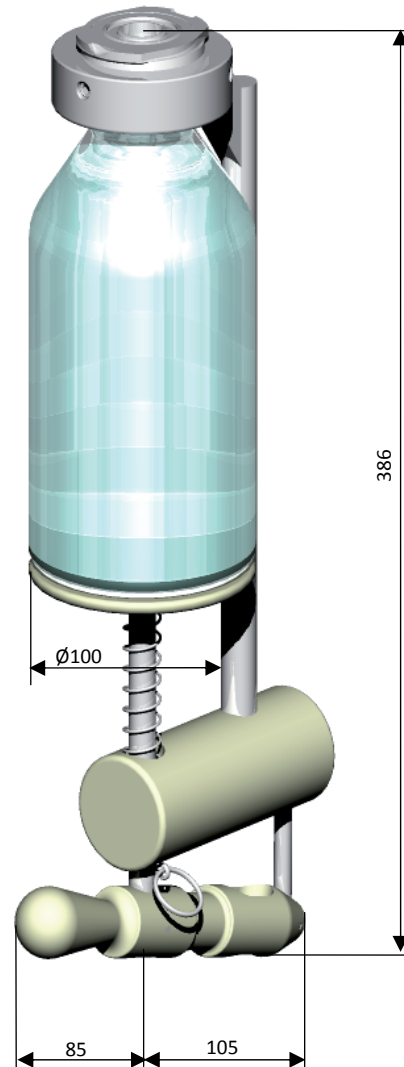

**ADJUSTABLE PLATE SUPPORT
WITH THREADLESS OR NEEDLE ADAPTER**

**SAB - ПОДСТАВКА ДЛЯ КОЛБЫ
БЕЗ РЕЗЬБЫ**

**SUPPORT ASSIETTE REGLABLE
AVEC ADAPTATEUR NON FILETE
OU ADAPTATEUR AIGUILLE**

Material | Материал | Matière

¹ 1.4301 / PFA / PP

OPTION

Safety plug Предохранительная заглушка Bouchon de sécurité		p. 4.010
Bottle heat protection Теплоизоляция колбы Fourreau protection chaleur	Ref. 01701201	p. 5.060
Splash protection Защита от разбрызгивания Protection éclaboussure	Ref. 01876601	p. 5.070

INFO

Bottle Колба Bouteille	Ref. 01706301	p. 5.020
----------------------------	---------------	----------

¹ other material on request | другие материалы по запросу | autres matieres sur demande