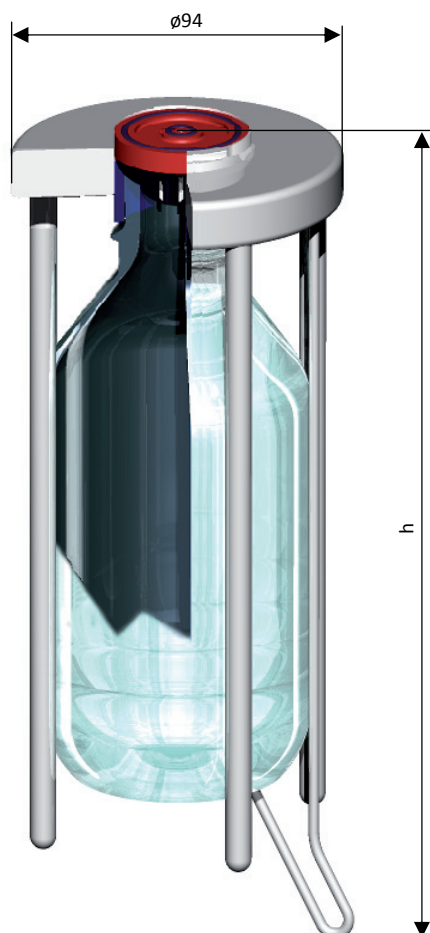

**NEEDLE ADAPTER WITH BOTTLE HOLDER  
FOR SEPTUM BOTTLE**

**АСВ - АДАПТОР И ДЕРЖАТЕЛЬ КОЛБЫ  
ДЛЯ КРЫШКИ С СЕПТОЙ**

**ADAPTATEUR AIGUILLE AVEC PORTE-BOUEILLE  
POUR BOUTEILLE SEPTUM**

**Material | Материал | Matière**<sup>1</sup>  
PTFE / FEP / FPM (Viton®) / FFKM (Kalrez®)

Needles | Иглы | Aiguilles:  
1.4404 (316L) / Hastelloy® C276

Volume / Capacity / Объем	Dimensions / Размеры
ml	h (mm)
50	150
100	163
250	203
500	240
1000	290

**OPTIONS**

Bottle heat protection   Теплоизоляция колбы   Fourreau protection chaleur	Ref. <b>01701201</b>	<b>p. 5.060</b>
Splash protection   Защита от разбрызгивания   Protection éclaboussure	Ref. <b>01876601</b>	<b>p. 5.070</b>

**INFO**

Bottle   Колба   Bouteille	Ref. <b>01706301</b>	<b>p. 5.020</b>
----------------------------	----------------------	-----------------

<sup>1</sup> other material on request | другие материалы по запросу | autres matieres sur demande