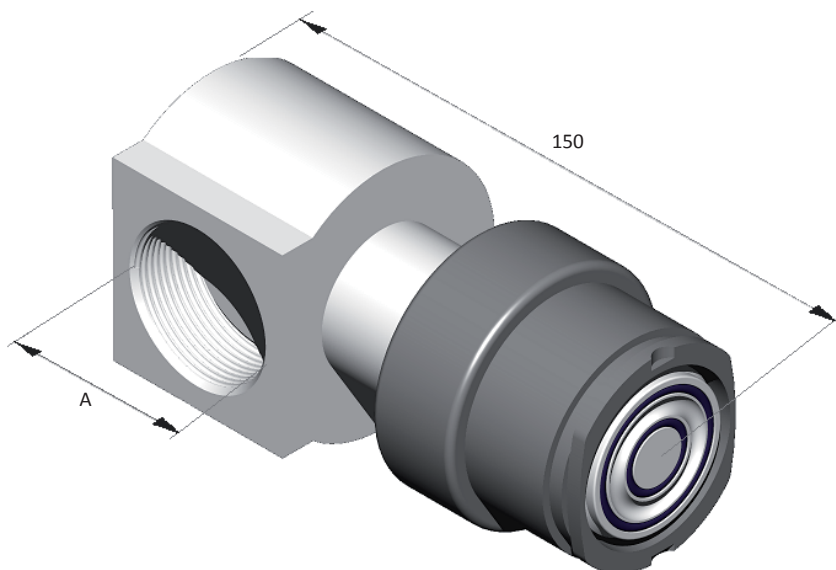

**ELBOW ADAPTER**  
FOR LABORATORY BOTTLE

**FAV - УГЛОВОЙ АДАПТОР**  
ДЛЯ ЛАБОРАТОРНОЙ КОЛБЫ

**ADAPTATEUR COUDE**  
POUR BOUTEILLE LABORATOIRE

**Material | Материал | Matière**  
<sup>1</sup> 1.4301 (304L) / PTFE

A
GL32
GL45
PP28