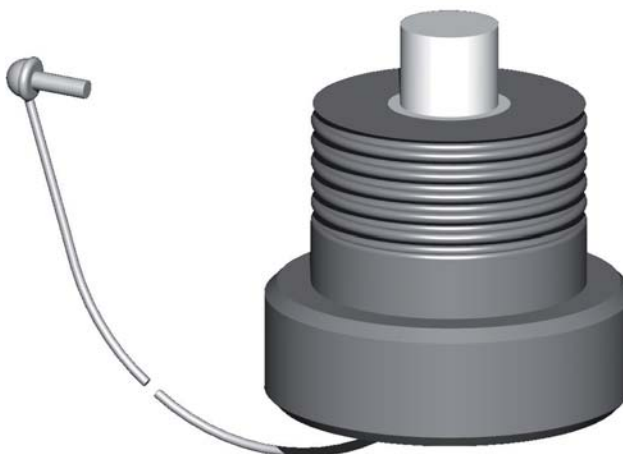

**THREAD ADAPTER  
FOR LABORATORY BOTTLE**

**FAB - РЕЗЬБОВОЙ АДАПТЕР  
ДЛЯ ЛАБОРАТОРНОЙ КОЛБЫ**

**ADAPTATEUR FILETÉ  
POUR BOUTEILLE LABORATOIRE**

**Material | Материал | Matière**<sup>1</sup>  
1.4301 (304L) / PFA / PFA antistat.

A
GL45
GL32
PP28

**OPTION / ОПЦИИ :**

**SAFETY PLUG  
FOR THREAD ADAPTER**

**ЗАГЛУШКА  
ДЛЯ РЕЗЬБОВОГО АДАПТЕРА**

**BOUCHON DE SÉCURITÉ  
POUR ADAPTATEUR FILETÉ**

**Material | Материал | Matière**<sup>1</sup>  
PP / PTFE