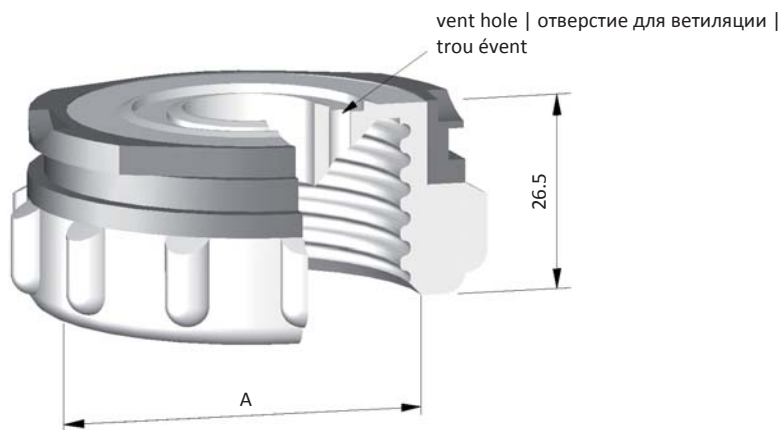

**THREAD ADAPTER  
FOR LABORATORY BOTTLE**

**FAB - РЕЗЬБОВОЙ АДАПТЕР  
ДЛЯ ЛАБОРАТОРНОЙ КОЛБЫ**

**ADAPTATEUR FILETÉ  
POUR BOUTEILLE LABORATOIRE**

**Material | Материал | Matière**<sup>1</sup>  
1.4301 (304L) / PFA / PFA antistat.

A
GL45
GL32
PP28

**OPTION / ОПЦИИ :**

**SAFETY PLUG  
FOR THREAD ADAPTER**

**ЗАГЛУШКА  
ДЛЯ РЕЗЬБОВОГО АДАПТЕРА**

**BOUCHON DE SÉCURITÉ  
POUR ADAPTATEUR FILETÉ**

**Material | Материал | Matière**<sup>1</sup>  
PP / PTFE