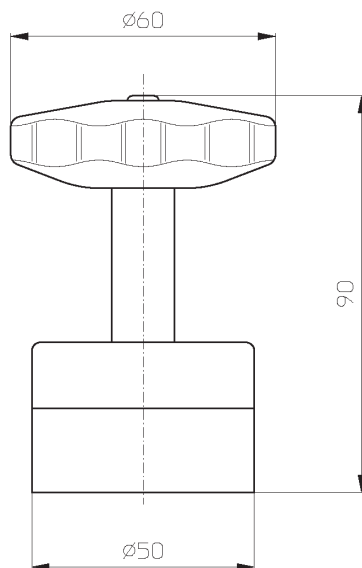

MANUAL HAND WHEEL

CVB - РУЧНОЙ ВЕНТИЛЬ

VOLANT MANUEL

Material | Материал | Matière  
1.4435/1.4404 (316L) / ...

Option T. > 200°C (+392 °F) : 100mm Extension | 100 мм удлинитель | Rallonge

ref 01669801

p. 5.040