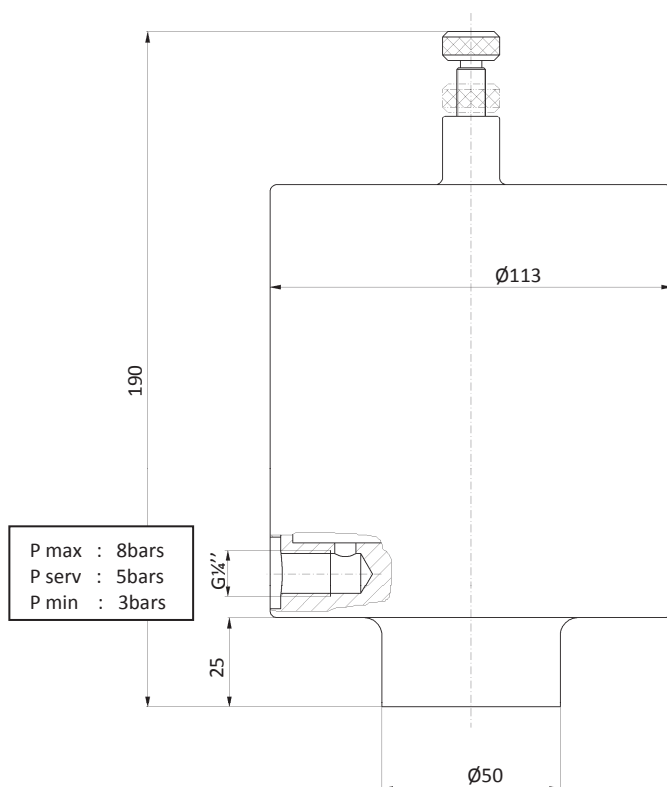

PNEUMATIC DRIVE

CPB - ПНЕВМАТИЧЕСКИЙ ПРИВОД

ACTIONNEUR PNEUMATIQUE

Material | Материал | Matière

1.4435/1.4404 (316L)

T min.	°C (°F)	-20 (-4)
T max		+200 (+392)