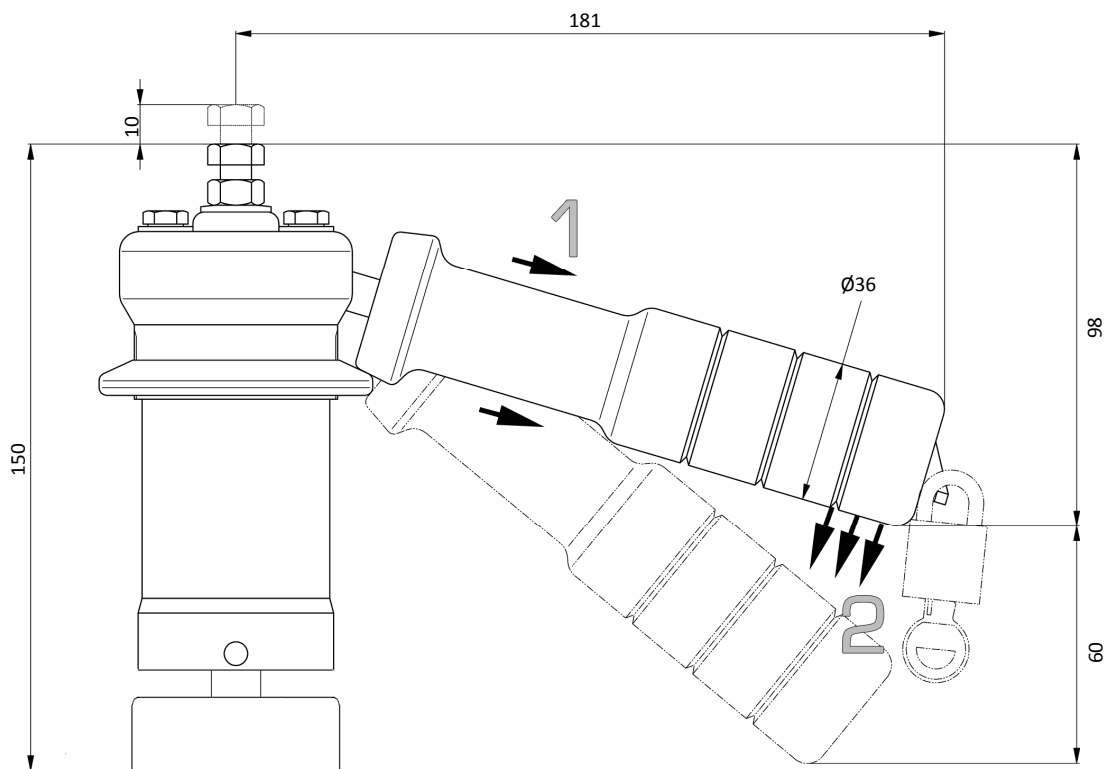

SPRING TO CLOSE HAND LEVER

RPS - РЫЧАГ С ОБРАТНОЙ ПРУЖИНОЙ

COMMANDE RAPIDE

Material | Материал | Matière

1.4435/1.4404 (316L) / PP

OPTION / ОПЦИИ

KEY LOCK

Ключ-замок | verrouillage à clef

Option T. > 200°C (+392 °F) : 100mm Extension | 100 мм удлинитель | Rallonge

ref **01669801**

p. **5.040**