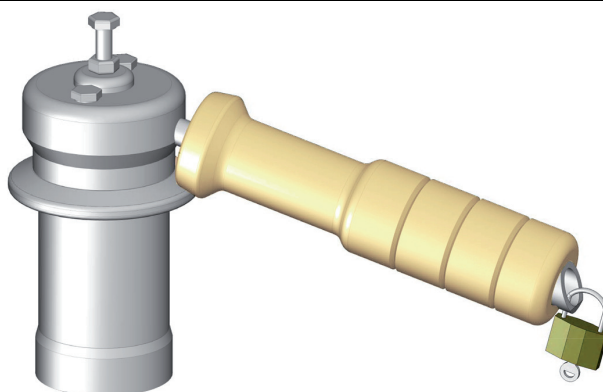

SPRING TO CLOSE HAND LEVER

RPS - РЫЧАГ С ОБРАТНОЙ ПРУЖИНОЙ

COMMANDE RAPIDE

Material | Материал | Matière

1.4435/1.4404 (316L) / PP

OPTION / ОПЦИИ

KEY LOCK

Ключ-замок | verrouillage à clef

Option T. > 200°C (+392 °F) : 100mm Extension | 100 мм удлинитель | Rallonge

ref **01669801**

p. **5.040**