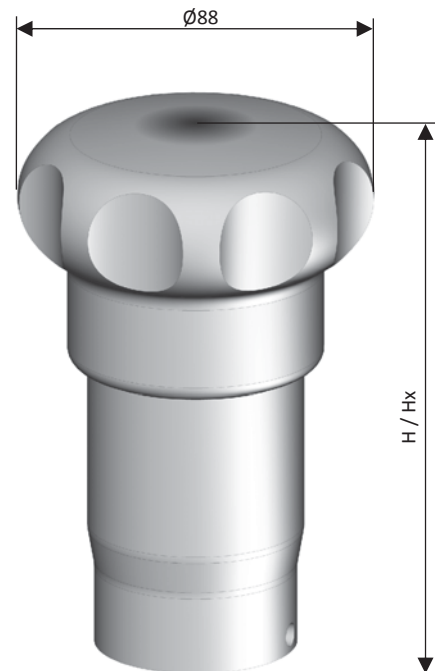

**SPRING TO CLOSE HAND WHEEL
(MAGIC WHEEL)**

VMB - ВЕНТИЛЬ С ВОЗВРАТНОЙ ПРУЖИНОЙ

**VOLANT A FERMETURE AUTOMATIQUE
(VOLANT MAGIQUE)**

MATERIAL | МАТЕРИАЛ | MATIÈRE
1.4435/1.4404 (316L)

	°C	°F
T min.	-20	-4
T max.	+200	+392

IP CODE

INTERNATIONAL STANDARD IEC 60529
PROTECTION RATING
КЛАСС ЗАЩИТЫ
INDICE DE PROTECTION

IP66

	H	Hx
Multifunct. Syst / Многофункциональные	152	
Tradition. Syst. / Стандартные		176

OPTIONS / ОПЦИИ

PFA PROTECTION (VPB)	KEY LOCK (VVB)	STROKE LIMITER (VLB)
PFA – защита protection pfa	Ключ-замок verrouillage à clef	Ограничитель limiteur de course

Option / Опция T. > 200°C (+392 °F) : 100mm Extension | 100 мм удлинитель | Rallonge

ref **01669801**

p.5.040